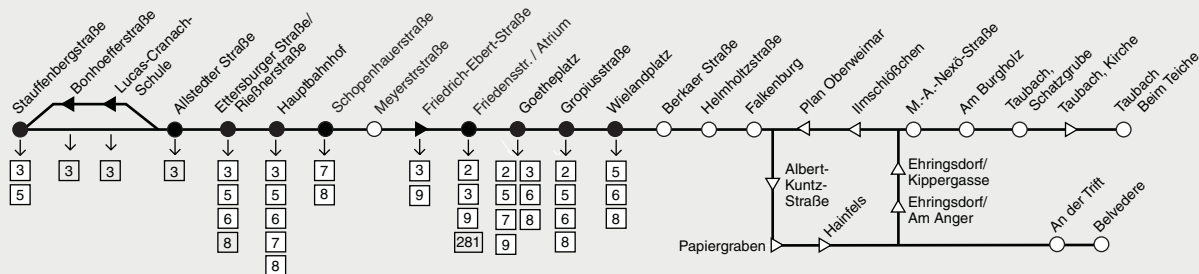

1

Weimar Nord – Hauptbahnhof – Goetheplatz – (Belvedere –) Ehringsdorf – Taubach

Weimar-Nord

Ehringsdorf/Taubach

**Fahrplanauskünfte und Tarifinformationen erteilen Ihnen
unsere Mitarbeiter täglich von 07:00 – 18:00 Uhr
unter der Telefonnummer (03643) 434 17-0 oder
im Internet unter www.sw-weimar.de**

● = Fahrt nur an Schultagen ○ = Fahrt nicht an Schultagen

Zum Weimarer Zwiebelmarkt (13., 14. und 15. Oktober) gelten gesonderte Fahrpläne, bitte beachten sie die Hinweise der örtlichen Aushänge.

**1**

Weimar Nord – Hauptbahnhof – Goetheplatz – (Belvedere –) Ehringsdorf – Taubach